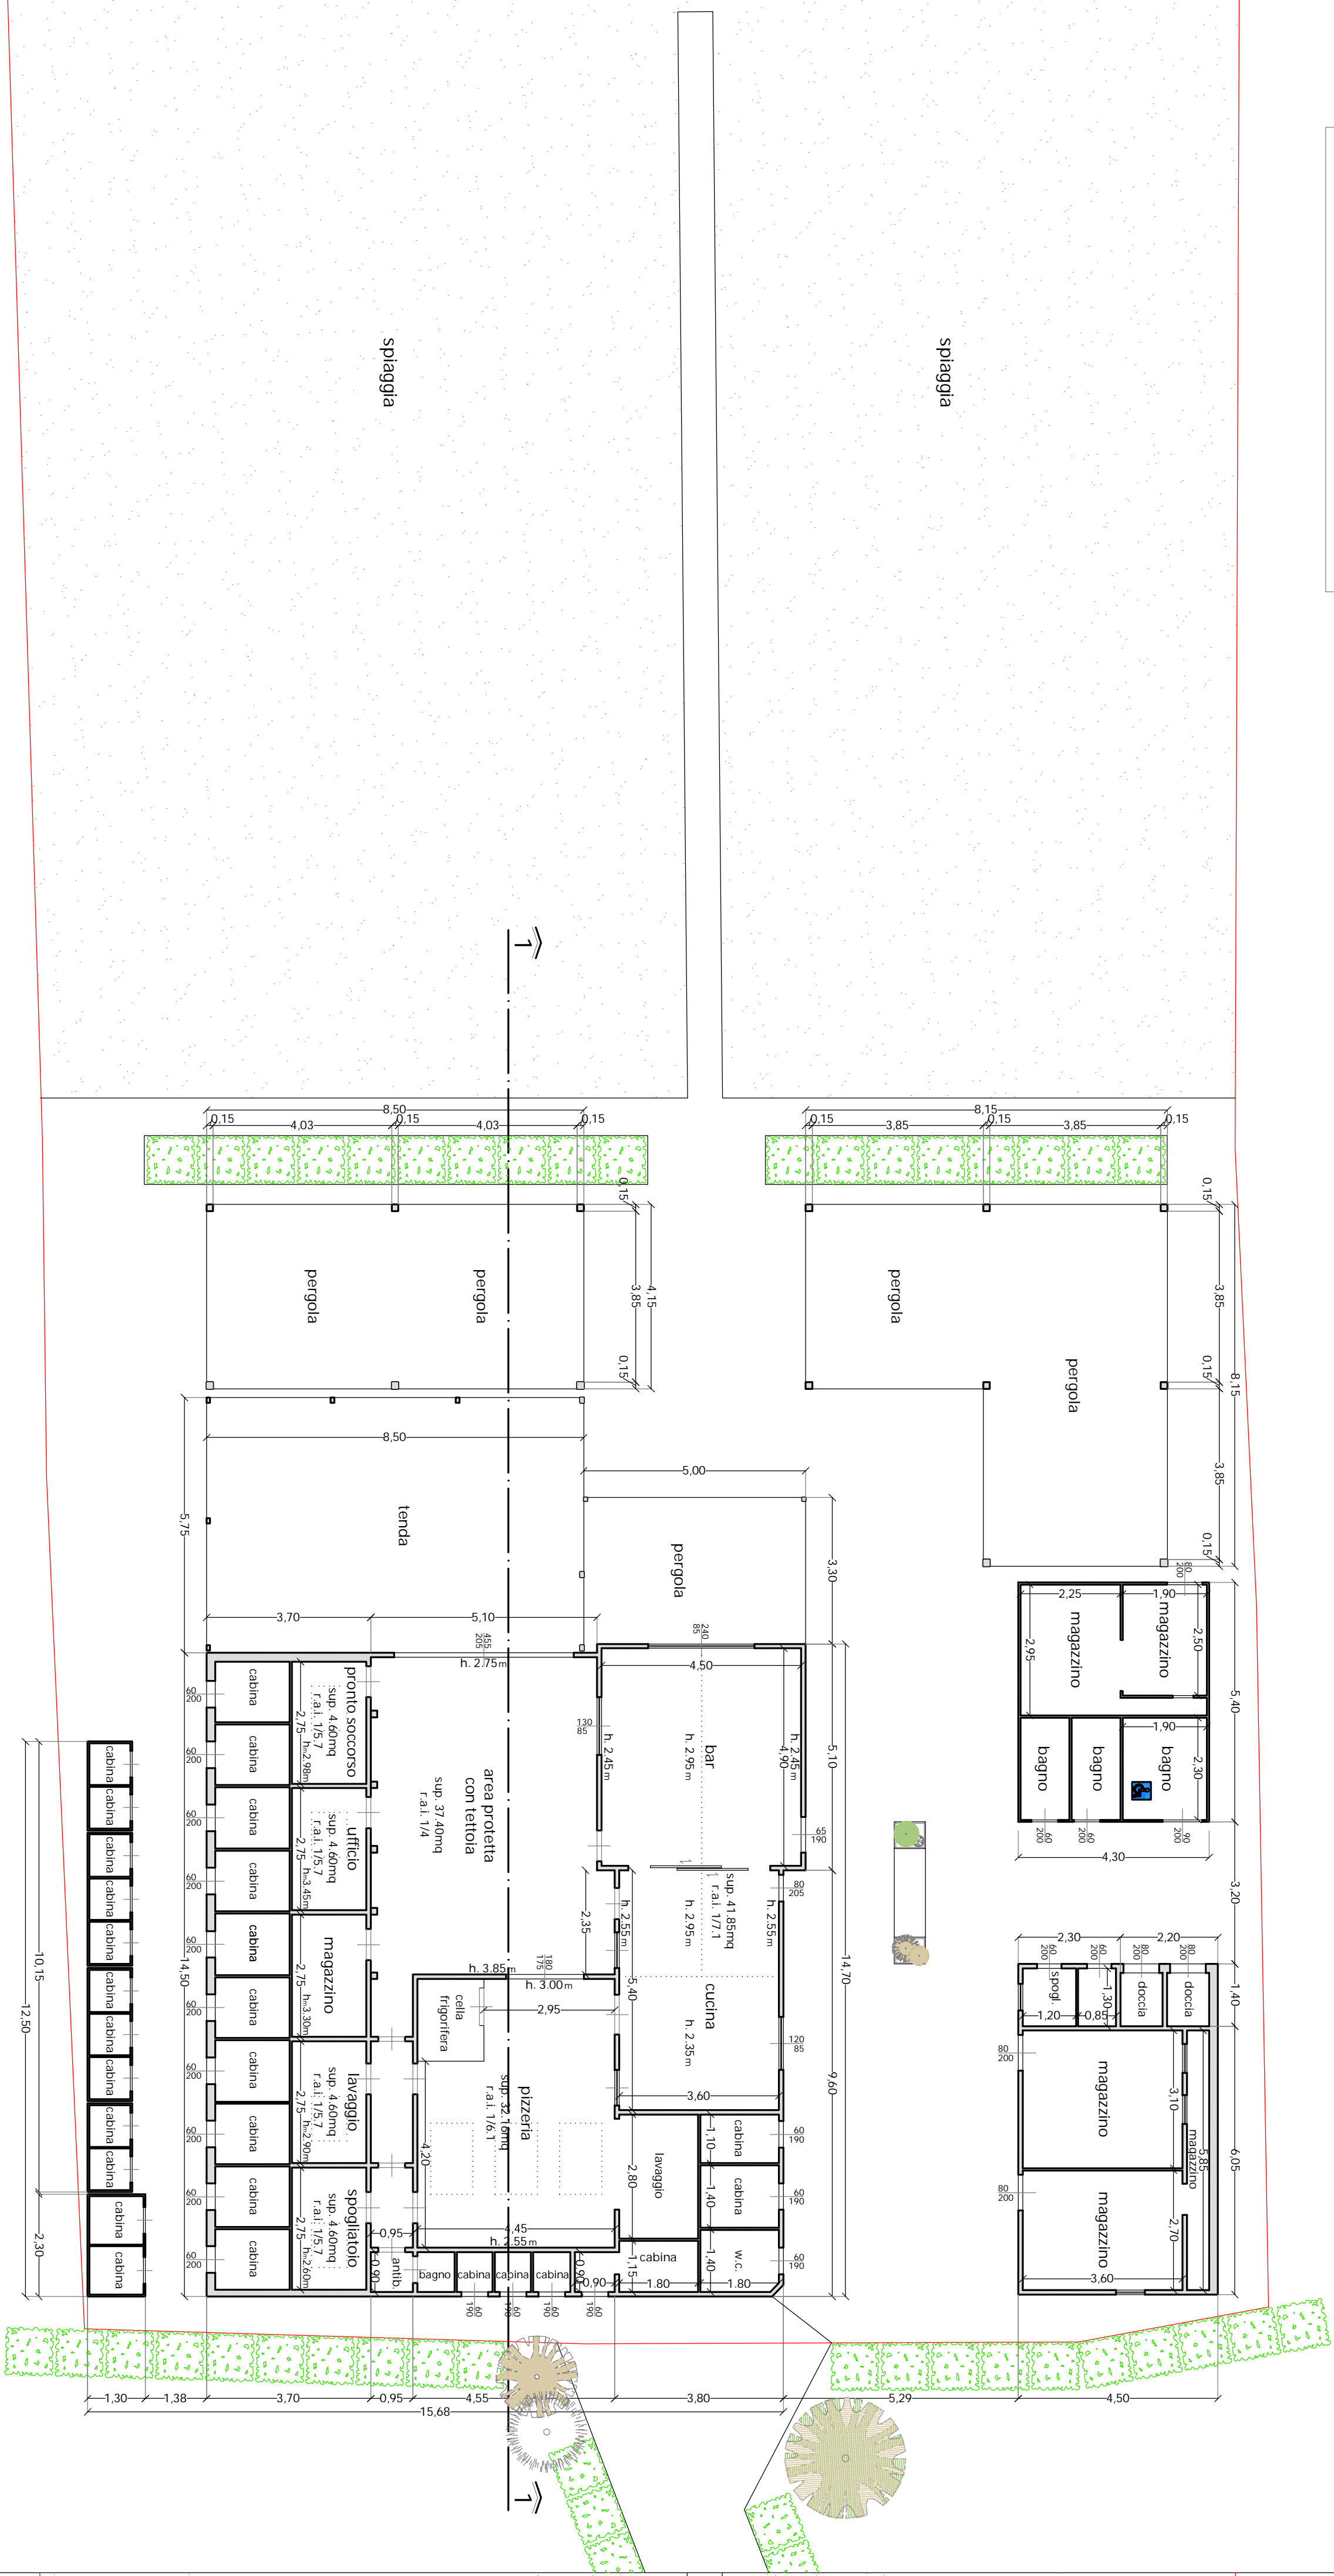

PROVINCIA DELLA SPEZIA COMUNE DI AMEGLIA

allegato grafico alla pratica per
adeguamento igienico sanitario e
realizzazione pergola esterna allo
stabilimento balneare sito in loc.
Fiumaretta di Ameglia denominato
Bagno Ivana

COMMITTENTE: Bagno Ivana S.r.l.
via Salicello 123
19033 Castelnuovo Magra (Sp)
01356780112

STATO DI PROGETTO PIANTE

3
disegno in scala: 1:100

PIANTA PIANO TERRA

PIANTA COPERTURA